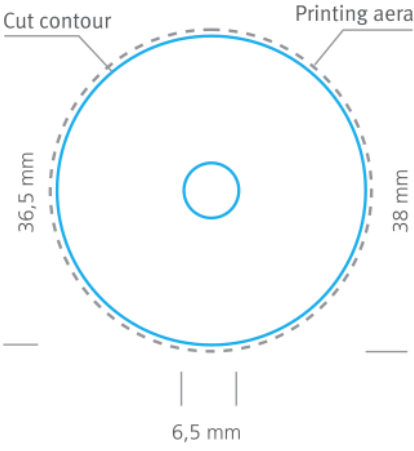

# CandleChain® Individual - Abmessungen

Tampondruck

4c Doming

4c-Druck auf Teelicht